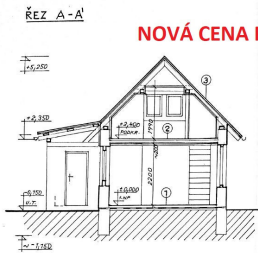

Prodej chaty, 25 m², Rychnov nad Kněžnou

51601, Rychnov nad Kněžnou

NOVÁ CENA PO SELVĚ

SKLADBY KONSTRUKCE