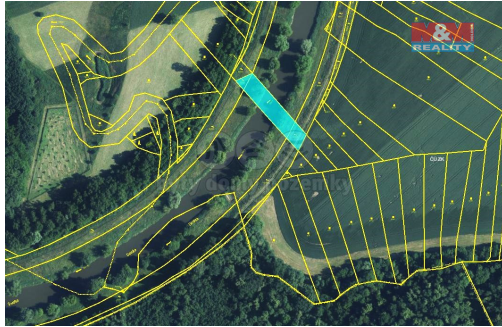

Prodej vodní plochy, 1476 m², Uherčice u Hustopečí

69162, Uherčice

623 000 Kč

za nemovitost

Vyřizuje

Sychrová Ivana

Tel.: 800 100 446

GSM: 296 399 006

E-mail: info@mmreality.cz

Celková plocha: 1 476 m²

Umístění objektu: okraj obce

Druh pozemku: ostatní

POPIS NEMOVITOSTI: Prodej pozemku o výměře 1476 m² v katastru obce Uherčice u Hustopečí. Jedná se o vodní plochu s hrází, prodej podílu 3/4 z celkové výměry 1969 m². Pozemek leží u řeky Svatky a je dobře dostupný.