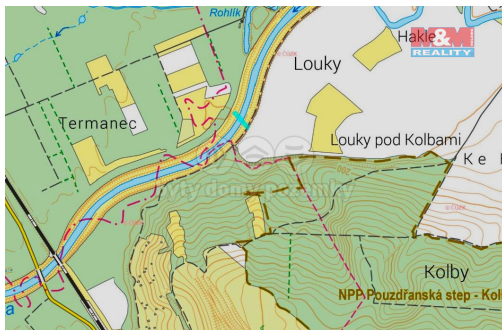

Prodej vodní plochy, 1476 m², Uherčice u Hustopečí

69162, Uherčice

623 000 Kč

za nemovitost

Vyřizuje

Sychrová Ivana

Tel.: 800 100 446

GSM: 296 399 006

E-mail: info@mmreality.cz

Celková plocha: 1 476 m²

Umístění objektu: okraj obce

Druh pozemku: ostatní

POPIS NEMOVITOSTI: Prodej pozemku o výměře 1476 m² v katastru obce Uherčice u Hustopečí. Jedná se o vodní plochu s hrází, prodej podílu 3/4 z celkové výměry 1969 m². Pozemek leží u řeky Svatky a je dobře dostupný.