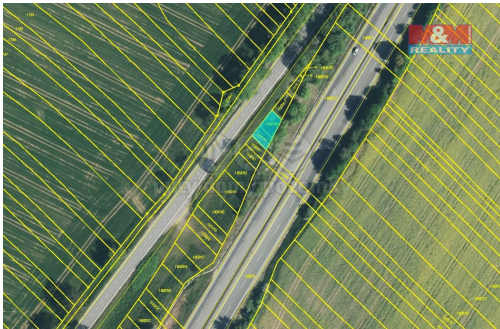

Prodej ostatní, 83 m², Drysice

68321, Drysice

86 000 Kč
za nemovitost

Vyřizuje

Sychrová Ivana

Tel.: 800 100 446

GSM: 296 399 006

E-mail: info@mmreality.cz

Celková plocha: 83 m²

Druh pozemku:

ostatní

Umístění objektu: okraj obce

POPIS NEMOVITOSTI: Prodej pozemku o výměře 83 m² v katastru obce Drysice. Jedná se o ostatní plochu, pozemek leží poblíž dálnice. Prodej podílu 1/2 z celkové výměry 166 m².