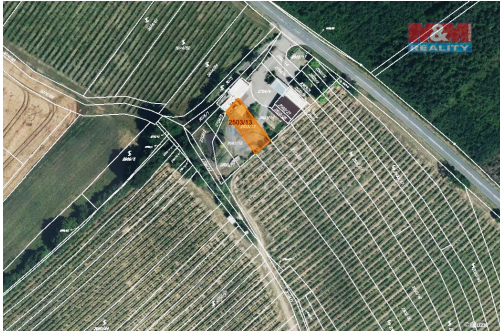

Prodej pole, 300 m², Dolní Bojanovice

69617, Dolní Bojanovice

467 000 Kč

za nemovitost

V případě více zájemců
může RK využít pro výběr
kupujícího formu aukce.

Vyřizuje

Sychrová Ivana

Tel.: 800 100 446

GSM: 296 399 006

E-mail: info@mmreality.cz

Celková plocha: 300 m²

Umístění objektu: okraj obce

Druh pozemku:

zemědělská

POPIS NEMOVITOSTI: Prodej pozemku o výměře 300 m² v katastru obce Dolní Bojanovice. Jedná se o ornou půdu, pozemek je dostupný z obecní cesty.