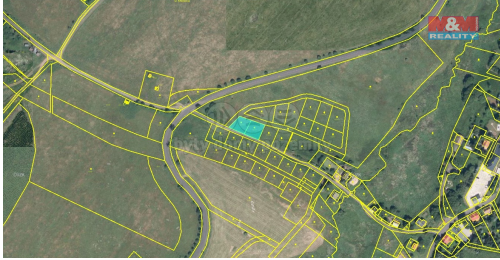

Prodej pozemku k bydlení, 1001 m², Loučná pod Klínovcem

43191, Loučná pod Klínovcem

7 870 863 Kč
za nemovitost

Vyřizuje

Lavičková Pavlína**Tel.:** 800 100 446**GSM:** 296 399 006**E-mail:** info@mmreality.cz**Celková plocha:** 1 001 m²**Druh pozemku:** pro bydlení**Umístění objektu:** klidná část obce

POPIS NEMOVITOSTI: Nabízíme k prodeji 2 atraktivní pozemky určený k bydlení s celkovou plochou 524m² a 477m² tedy celkem 1001m², situovaný v žádané a klidné části obce Háj u Loučné pod Klínovcem. Tento pozemek je ideálním místem pro realizaci vašeho vysněného domova, obklopen krásnou přírodou, která nabádá k procházkám a relaxaci. Pozemek se nachází v katastrálním území s vynikající dostupností. Inženýrské sítě nejsou k dispozici. Dle územního plánu se jedná o plochy k výstavbě RD o 2 nadzemních podlaží+ podkroví. Tento kousek země představuje jedinečnou příležitost pro ty, kteří hledají klidné a harmonické bydlení v souladu s přírodou, a přitom chtějí mít vše potřebné v dosahu. Neváhejte a pořídte si místo pro váš nový domov ve vyhledávané lokalitě blízko Klínovce (Ski areál Klínovec je 6km). Více informací u makléřky.