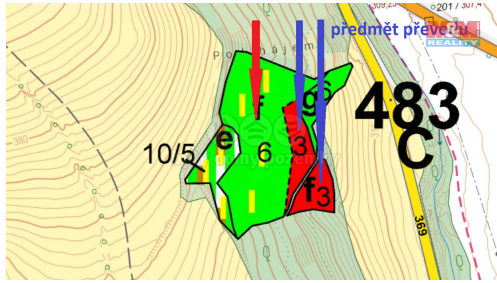

Prodej lesa, 12990 m², Vyšehoří

78901, Vyšehoří

470 000 Kč
za nemovitost

Vyřizuje

Moravec Radek

Tel.: 800 100 446

GSM: 296 399 006

E-mail: info@mmreality.cz

Celková plocha: 12 990 m²

Druh pozemku: les

Umístění objektu: samota

POPIS NEMOVITOSTI: Nabízíme k prodeji lesní pozemek v katastrálním území Vyšehoří. Obec Vyšehoří je vzdálená 10 km od města Šumperk. Dle lesní osnovy je skladba lesa následující: 9600 m² tvoří 60 letý les složený z topolu 34 m³, borovice 68 m³, břízy 13 m³, dubu 24 m³, jasanu 17 m³ a smrku 51 m³. Další 3195 m² tvoří les 30 letý, který je složen výhradně ze smrku a to 41 m³. Součástí kupní ceny je i parcela 789/1 o výměře 195 m², která je v katastru vedena jako trvalý travní porost. K dispozici ihned.