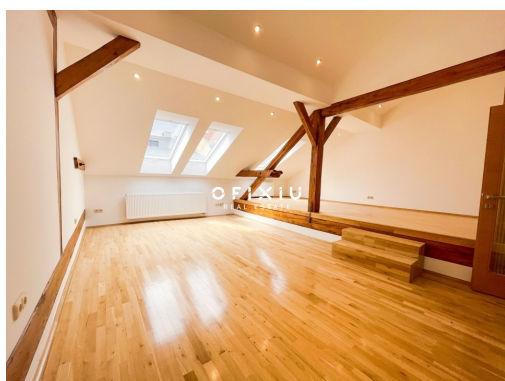

Pronájem luxusního bytu 5+kk o ploše 296 m²

Jaselská, 60200, Brno-střed, Brno

70 000 Kč

za měsíc

+ služby a energie, +
provize RK

Vyřizuje

Anna Chovancová

Tel.: +420 604 192 605

GSM: +420 605 437 123

E-mail:

chovancova@ofixiu.cz

Dispozice bytu:	5+kk	Podlaží v domě:	5
Počet podlaží v domě:	5	Celková podlahová plocha:	300 m²
Druh objektu:	cihlová	Stav objektu:	velmi dobrý
Vlastnictví:	osobní	Umístění objektu:	centrum obce
Doprava:	vlak; dálnice; silnice; MHD; autobus	Elektrina:	Elektro - 230 V; Elektro - 400 V
Voda:	Vodovod	Telekomunikace:	Telefon; Internet
Odpad:	Kanalizace	Ostatní rozvody:	Satelit; Kabelová televize; Kabelové rozvody; Ostatní rozvody
Energetická náročnost:	G - Mimořádně nehospodárná		

POPIS NEMOVITOSTI: Nabízíme k pronájmu prostorný mezonetový byt s dvěma terasami, který se nachází v pátém a šestém patře historické budově v centru Brna, na ulici Jaselská. Celková plocha je 296 m².

V prvním patře se nachází kuchyň, obývací pokoj, terasa, ložnice, koupelna s vanou a sprchovým koutem a toaleta. Kuchyňská linka je vybavena troubou, varnou deskou, myčkou a lednicí s mrazákem. Byt plně je vybaven nábytkem.