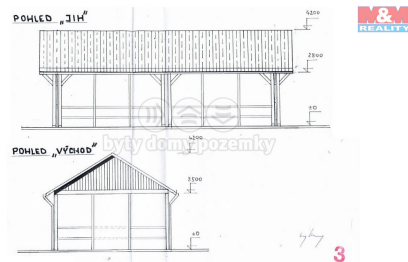

Pronájem pastviny, 10046 m², Tymákov

33201, Tymákov

Neuvedeno

za měsíc

cena na vyžádání u RK

Vyřizuje

Irmanová Lucie

Tel.: 800 100 446

GSM: 296 399 006

E-mail: info@mmreality.cz

Celková plocha: 10 046 m²

Druh pozemku: trvalý travní porost

Umístění objektu: okraj obce

POPIS NEMOVITOSTI: Nabízíme k pronájmu exkluzivní pastvinu o rozloze 10 046 m² nacházející se na okraji obce Tymákov. Pozemek je ideálním místem pro chov skotu nebo koní, nabízí totiž úchvatné zázemí včetně vybudovaného přístřešku pro 6-8 koní, což ocení každý chovatel. K dispozici je také vrt na vodu, což zaručuje snadné zásobování vodou přímo na pozemku. Pozemek je navíc ohraničen kvalitním pastevním ohrazením, což zajišťuje bezpečí pro vaše zvířata. Ke konci roku 2024 bude pozemek rozšířen o další významnou výhodu - elektrickou přípojku, což rozšiřuje možnosti využití pozemku. Pozemek je v dobrém stavu a nachází se v oblasti s krásnou přírodou a klidným okolím, což je ideální pro ty, kdo hledají místo pro relaxaci nebo pro chovatelské účely. Přijďte se mezi ty, kteří učinili z této výjimečné lokality svůj venkovský úkryt nebo pracovní prostor. Nenechte si ujít příležitost pronajmout si tuto jedinečnou pastvinu. Kontaktujte nás pro více informací nebo pokud máte zájem o prohlídku.