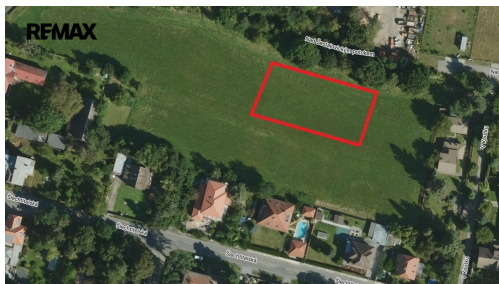

Prodej pozemků pro bydlení 2514m², Praha 9 Klánovice

Nad Šestajovickým potokem, Praha-Klánovice, Praha

25 140 000 Kč
za nemovitost

Vyřizuje

Klára Tumpachová

Tel.: 222 727 222

GSM: +420775069068

E-mail:

klara.tumpachova@re-max.cz

Celková plocha: 2 514 m²

Inženýrské sítě: vodovod

Druh pozemku:

pro bydlení

Doprava:

vlak; dálnice; silnice;
MHD; autobus

POPIS NEMOVITOSTI: Nabízíme k prodeji unikátní investiční příležitost v Praze 9 - Klánovice. Předmětem prodeje jsou pozemky parcelní číslo 826/5 a 826/6 o celkové ploše 2514m². Pozemky lze koupit také samostatně. Nabízíme nejen výhodnou polohu pozemků, ale také obrovský potenciál pro investory hledající návratnost svých investic.

Díky dostupnosti veřejné dopravy v podobě vlaku, dálnice, silnice, MHD a autobusových zastávek je tato lokalita atraktivní pro případné budoucí nájemce či majitele, kteří ocení snadnou dostupnost do centra Prahy i okolních obcí. Tento je pozemek ideální pro výstavbu rezidenčních jednotek, které mohou být následně pronajaty nebo prodány s vysokou ziskovostí.

V případě zájmu o prohlídku nás neváhejte kontaktovat.

Prodávající si vyhrazuje právo vybrat kupujícího na základě jím zvolených kritérií.