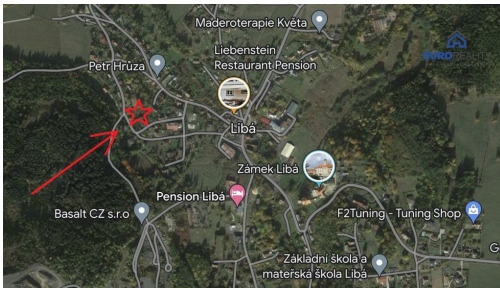

Prodej, stavební pozemek, 628 m², Libá

Libá

750 000 Kč
za nemovitost

Vyřizuje

Josef Dohnal

Tel.: 605132128

GSM: 605132128

E-mail:

callcentrum@euroreality.net

Celková plocha:	628 m²
Inženýrské sítě:	vodovod; kanalizace; elektrina

Druh pozemku:	pro bydlení
Umístění objektu:	klidná část obce

POPIS NEMOVITOSTI: Nabízíme k prodeji slunný pozemek pro bydlení v malebné části obce Libá, okres Cheb. Tento pozemek se rozkládá na celkové ploše 628m² a poskytuje ideální místo pro stavbu Vašeho vysněného domu. Jeho strategická poloha v blízkosti hradu a obklopení krásnou přírodou dělá z tohoto pozemku skvělou investici do Vaší budoucnosti. V okolí naleznete veškerou občanskou vybavenost, jako jsou školy, školky a pošta, a zároveň si užijete klidného života ve spojení s přírodou. Pozemek je vhodně situován pro stavbu rodinného domu s dostatkem prostoru pro zahradu či venkovní aktivity. Díky svému slunnému umístění a přístupové cestě je tato nemovitost skvělou volbou pro ty, kteří hledají klidné místo k životu. V případě zájmu o prohlídku nás neváhejte kontaktovat. Těšíme se na Vaši zprávu a možnost Vám předvést tuto jedinečnou nemovitost.