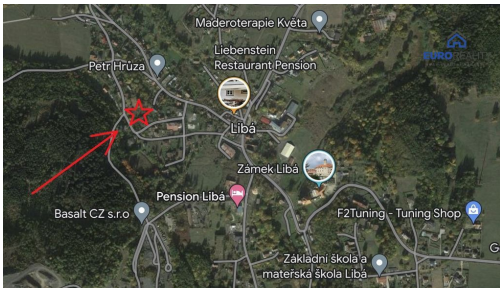

Prodej, stavební pozemek, 628 m², Libá

Libá

750 000 Kč
za nemovitost

Vyřizuje

Josef Dohnal

Tel.: 605132128

GSM: 605132128

E-mail:

callcentrum@euroreality.net

Celková plocha: 628 m²
Inženýrské sítě: vodovod; kanalizace; elektřina

Druh pozemku: pro bydlení
Umístění objektu: klidná část obce

POPIS NEMOVITOSTI: Nabízíme k prodeji slunný pozemek pro bydlení v malebné části obce Libá, okres Cheb. Tento pozemek se rozkládá na celkové ploše 628m² a poskytuje ideální místo pro stavbu Vašeho vysněného domu. Jeho strategická poloha v blízkosti hradu a obklopení krásnou přírodou dělá z tohoto pozemku skvělou investici do Vaší budoucnosti. V okolí naleznete veškerou občanskou vybavenost, jako jsou školy, školky a pošta, a zároveň si užijete klidného života ve spojení s přírodou. Pozemek je vhodně situován pro stavbu rodinného domu s dostatkem prostoru pro zahradu či venkovní aktivity. Díky svému slunnému umístění a přístupové cestě je tato nemovitost skvělou volbou pro ty, kteří hledají klidné místo k životu. V případě zájmu o prohlídku nás neváhejte kontaktovat. Těšíme se na Vaši zprávu a možnost Vám předvést tuto jedinečnou nemovitost.