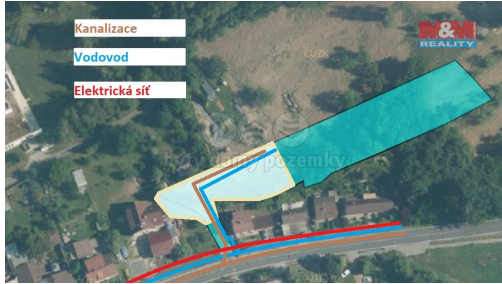

Prodej pozemku k bydlení, 3092 m², Valašské Meziříčí

75701, Valašské Meziříčí

2 350 000 Kč
za nemovitost

Vyřizuje

Plinta Daniel

Tel.: 800 100 446

GSM: 296 399 006

E-mail: info@mmreality.cz

Celková plocha: 3 092 m²

Druh pozemku: pro bydlení

Umístění objektu: klidná část obce

POPIS NEMOVITOSTI: Nabízíme Vám k prodeji pozemek k výstavbě o celkové výměře 3092 m². Zastavitelná plocha pro výstavbu rodinného domu je 250 m². Na pozemku je k dispozici již vybudovaná přípojka el. energie 3x25 A. Na pozemku se také nachází přípojka na městský vodovod a kanalizaci. Za části, která je určena k výstavbě rodinného domu, je velký prostor pro zahradu, případně sad. Náš hypoteční specialista Vám připraví nejvhodnější financování této nemovitosti. Doporučujeme prohlídku.