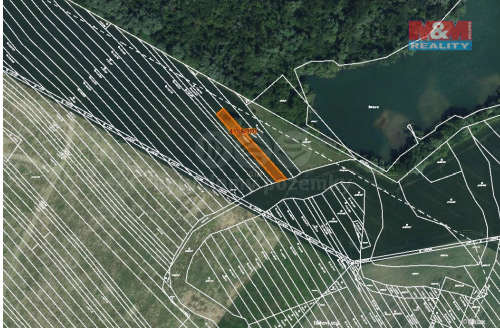

Prodej louky, 511 m², Moravská Nová Ves

69155, Moravská Nová Ves

78 000 Kč
za nemovitost

V případě více zájemců
může RK využít pro výběr
kupujícího formu aukce.

Vyřizuje

Sychrová Ivana**Tel.:** 800 100 446**GSM:** 296 399 006**E-mail:** info@mmreality.cz**Celková plocha:** 511 m²**Umístění objektu:** okraj obce**Druh pozemku:**

trvalý travní porost

POPIS NEMOVITOSTI: Prodej pozemku o výměře 511 m² v katastru obce Moravská Nová Ves. Jedná se o travní porost, prodej podílu 1/2 z celkové výměry 1022 m², pozemek leží poblíž rybníku Štěrkovna.