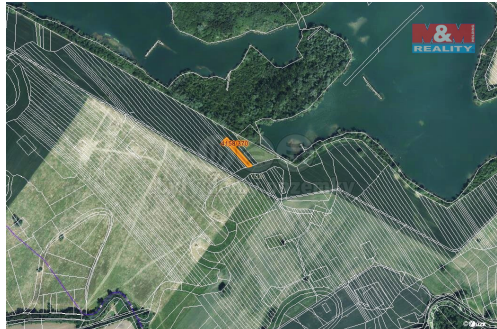

Prodej louky, 511 m², Moravská Nová Ves

69155, Moravská Nová Ves

78 000 Kč
za nemovitost

V případě více zájemců
může RK využít pro výběr
kupujícího formu aukce.

Vyřizuje

Sychrová Ivana**Tel.:** 800 100 446**GSM:** 296 399 006**E-mail:** info@mmreality.cz**Celková plocha:** 511 m²**Umístění objektu:** okraj obce**Druh pozemku:**

trvalý travní porost

POPIS NEMOVITOSTI: Prodej pozemku o výměře 511 m² v katastru obce Moravská Nová Ves. Jedná se o travní porost, prodej podílu 1/2 z celkové výměry 1022 m², pozemek leží poblíž rybníku Štěrkovna.