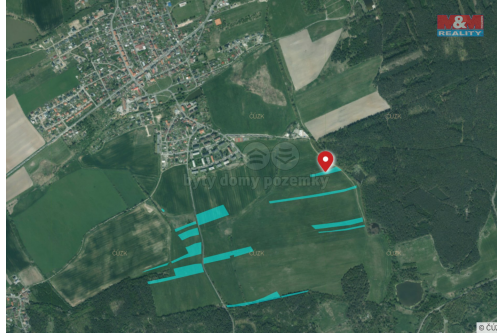

Prodej pole, 76433 m², Líně

33021, Líně

5 350 310 Kč
za nemovitost

Vyřizuje

Hrouda Tomáš

Tel.: 800 100 446

GSM: 296 399 006

E-mail: info@mmreality.cz

Celková plocha: 76 433 m²

Druh pozemku: zemědělská

Umístění objektu: okraj obce

POPIS NEMOVITOSTI: Prodej polností o celkové výměře 76433 m², které se nacházejí jižně od obce Líně. Většina pozemků je přístupná z obecní komunikace.