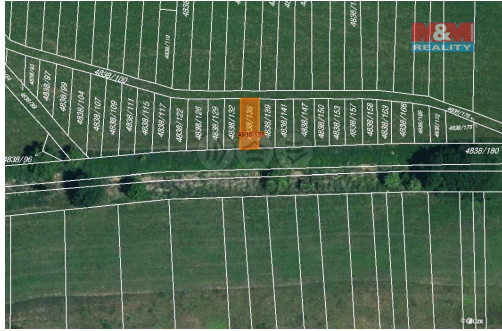

Prodej pole, 35 m², Vracov

69642, Vracov

52 000 Kč
za nemovitost

Vyřizuje

Sychrová Ivana

Tel.: 800 100 446

GSM: 296 399 006

E-mail: info@mmreality.cz

Celková plocha: 35 m²

Umístění objektu: okraj obce

Druh pozemku:

zemědělská

POPIS NEMOVITOSTI: Prodej pozemku o výměře 35 m² v katastru obce Vracov. Jedná se o ornou půdu, prodej podílu 1/2 z celkové výměry 71 m².