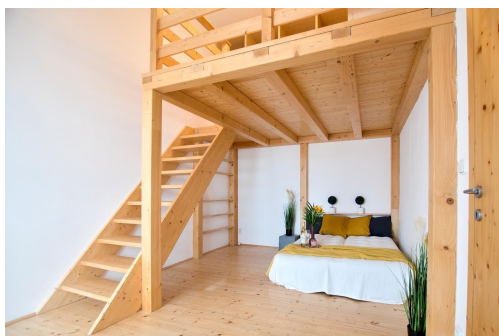

Pronájem atraktivního bytu 2+KK s terasou a garáží u kolonády v Poděbradech

Hakenova, Poděbrady

Prodáno

Vyřizuje

Barbora Bilinová

Tel.: 724 537 935

GSM: 420602337228

E-mail:

barbora.bilinoval@era-reality.cz

Dispozice bytu:	2+kk	Podlaží v domě:	4
Počet podlaží v domě:	4	Celková podlahová plocha:	56 m²
Druh objektu:	smíšená	Stav objektu:	velmi dobrý
Vlastnictví:	osobní	Popis vybavení:	.
Doprava:	vlak; dálnice; silnice; MHD	Elektrina:	Elektro - 230 V
Voda:	Místní zdroj vody; Vodovod	Telekomunikace:	Telefon; Internet
Plyn:	Plynovod	Energetická náročnost:	C - Úsporná

POPIS NEMOVITOSTI: Rezervace!

Dobrý den,

dovolu abych Vám nabídla tento opravdu výjimečný byt 2+KK s terasou podél celého bytu a garážovým stáním .

Nachází se pouhou minutu od lázeňské kolonády ve 4.patře bytového domu s výtahem,

Byt je velmi chytře a prakticky řešený, díky vysokým stropům majitel dokonale využil každý centimetr, naleznete zde například pracovní v obývacím pokoji nad sedačkou, nebo šatnu nad postelí v ložnici.

Popis dispozice: Vstupní chodba se šatní skříň pro odložení ošacení a bot, koupelna se sprchovým koutem, umyvadlem, toaletou a pračku se sušičkou, z chodby vstoupíte do hlavního obývacího pokoje přímo propojený s kuchyňskou linkou do tvaru L dělanou na míru, zde naleznete všechny spotřebiče, lednici s mrazákem, myčku nádobí, sklokeramickou desku s digestoří, troubou a klimatizací, vedle kuchyně je místo na jídelní stůl s židlemi. Pohodlná sedačka do tvaru L