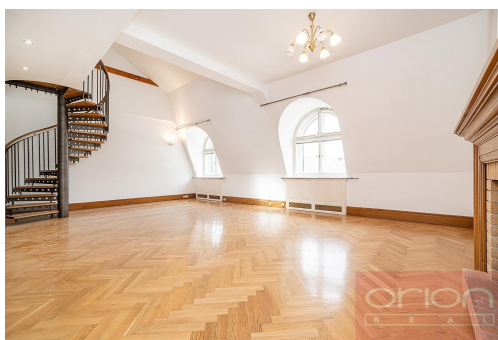

Pronájem luxusního mezonetového bytu: Žatecká, Praha1- Josefov

Žatecká, Praha 1, Praha

58 300 Kč

za měsíc

+domovní poplatky 7.000 Kč + spotřeba energií v bytě (voda, elektřina, topení - záloha 8.000,- Kč

Vyřizuje

Dagmar Suchardová,
ORION Realit, s.r.o.

Tel.: 739544411

GSM: 739544411

E-mail: info@orionreal.cz

Dispozice bytu:	3+1	Podlaží v domě:	6
Počet podlaží v domě:	6	Celková podlahová plocha:	164 m²
Druh objektu:	cihlová	Stav objektu:	velmi dobrý
Vlastnictví:	osobní	Umístění objektu:	centrum obce
Elektřina:	Elektro - 230 V	Plyn:	Individuální
Topení:	Lokální - plynové; Lokální - tuhá paliva	Energetická náročnost:	G - Mimořádně nevhodná

POPIS NEMOVITOSTI: Nabízíme k pronájmu mezonetový byt 3+1 v 5. a 6. patře zrekonstruovaného secesního domu s výtahem v centru města ve vyhledávané lokalitě Praha 1 - Josefov. Celková plocha bytu 164 m² nabízí ve spodním patře prostorný obývací pokoj s krbem, kuchyň vybavenou všemi spotřebiči (mikrovlná trouba, horkovzdušná trouba, sklokeramická varná deska, lednice, mrazák, myčka), 1 ložnice, 1 koupelna, a vstupní hala. V horním patře je 1 ložnice, 1 koupelna s vanou a šatna. Na podlahách jsou dubové parkety a dlažba, k vybavení bytu patří pračka kombinovaná se sušičkou. Byt má krásný výhled na Pražský hrad, je situován jen pár kroků od Staroměstského náměstí a stanice metra Staroměstská. V okolí je mnoho restaurací, kaváren, bister, obchodů.