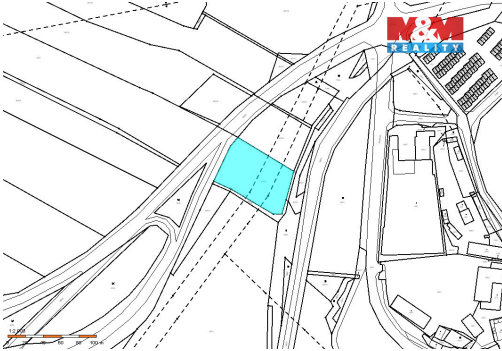

Prodej pole, 4323 m², Stráž pod Ralskem

47127, Stráž pod Ralskem

199 000 Kč
za nemovitost

Vyřizuje

Bilková Liběna

Tel.: 800 100 446

GSM: 296 399 006

E-mail: info@mmreality.cz

Celková plocha: 4 323 m²

Umístění objektu: klidná část obce

Druh pozemku: zemědělská

Energetická náročnost: G - Mimořádně nevhodná

POPIS NEMOVITOSTI: Ve výhradním zastoupení nabízíme k prodeji ornou půdu o CP 4323 m² v katastrálním území Stráž pod Ralskem. Pole není obhospodařované, není uzavřena pachtovní smlouva. Pro více informací nás neváhejte kontaktovat.