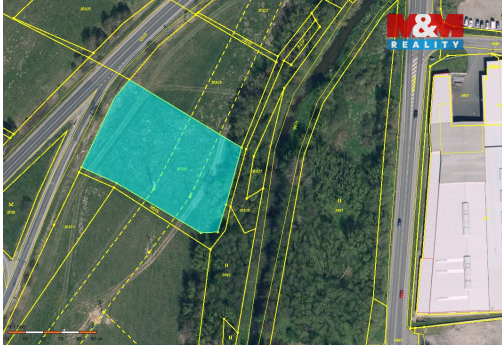

Prodej pole, 4323 m², Stráž pod Ralskem

47127, Stráž pod Ralskem

199 000 Kč
za nemovitost

Vyřizuje

Bilková Liběna

Tel.: 800 100 446

GSM: 296 399 006

E-mail: info@mmreality.cz

Celková plocha: 4 323 m²

Umístění objektu: klidná část obce

Druh pozemku: zemědělská

Energetická náročnost: G - Mimořádně nevhodná

POPIS NEMOVITOSTI: Ve výhradním zastoupení nabízíme k prodeji ornou půdu o CP 4323 m² v katastrálním území Stráž pod Ralskem. Pole není obhospodařované, není uzavřena pachtovní smlouva. Pro více informací nás neváhejte kontaktovat.