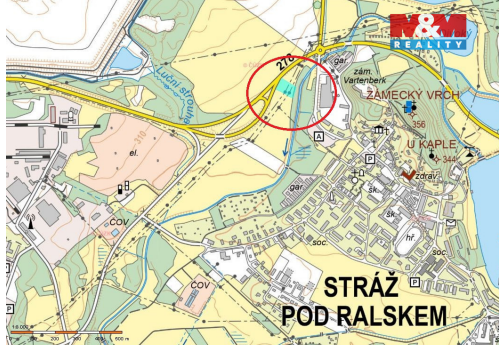

Prodej pole, 4323 m², Stráž pod Ralskem

47127, Stráž pod Ralskem

199 000 Kč
za nemovitost

Vyřizuje

Bilková Liběna

Tel.: 800 100 446

GSM: 296 399 006

E-mail: info@mmreality.cz

Celková plocha: 4 323 m²

Umístění objektu: klidná část obce

Druh pozemku: zemědělská

Energetická náročnost: G - Mimořádně nevhodná

POPIS NEMOVITOSTI: Ve výhradním zastoupení nabízíme k prodeji ornou půdu o CP 4323 m² v katastrálním území Stráž pod Ralskem. Pole není obhospodařované, není uzavřena pachtovní smlouva. Pro více informací nás neváhejte kontaktovat.