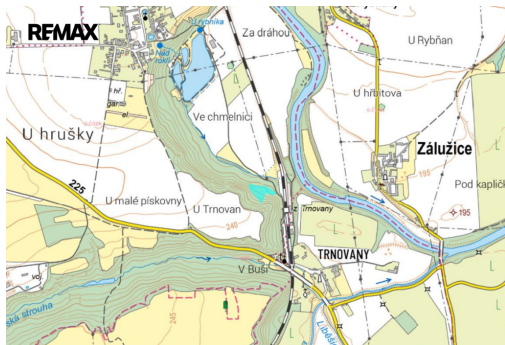

Celková plocha: 6 042 m²

Umístění objektu: okraj obce

Komunikace: neupravená

Druh pozemku: zahrada

Doprava: vlak; silnice

POPIS NEMOVITOSTI: Exkluzivně vám nabízíme pozemky v klidné části obce Bezděkov u Žatce.

K pozemkům se dostanete autem po nezpevněné komunikaci.

Celá oblast a její krajina patří do světového dědictví UNESCO.

Prodávají se celkem 4 pozemky:

1125/3-trvalý travní porost, výměra 4811 m²;

1128/2-ostatní plocha, výměra 787 m²

1128/3.ostatní plocha, výměra 310 m²

1246-ostatní plocha, výměra 134 m²

Celková plocha prodávaných pozemků činí 6042 m².

Na pozemku je studna.