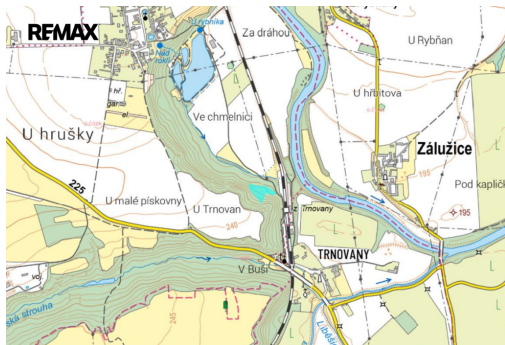

POPIS NEMOVITOSTI: Exkluzivně vám nabízíme pozemky v klidné části obce Bezděkov u Žatce.

K pozemkům se dostanete autem po nezpevněné komunikaci.

Celá oblast a její krajina patří do světového dědictví UNESCO.