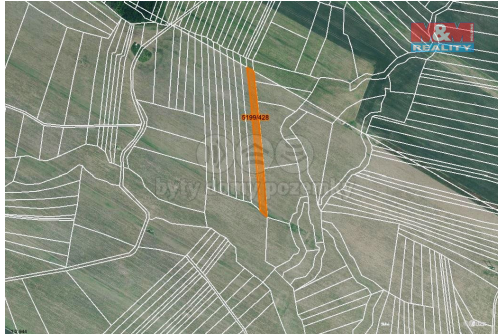

Prodej pole, 418 m², Bzenec

69681, Bzenec

79 000 Kč
za nemovitost

V případě více zájemců
může RK využít pro výběr
kupujícího formu aukce.

Vyřizuje

Sychrová Ivana

Tel.: 800 100 446

GSM: 296 399 006

E-mail: info@mmreality.cz

Celková plocha: 418 m²

Druh pozemku: zemědělská

Umístění objektu: okraj obce

POPIS NEMOVITOSTI: Prodej pozemku o výměře 418 m² v katastru obce Bzenec. Jedná se o ornou půdu, prodej podílu 1/6 z celkové výměry 2508 m².