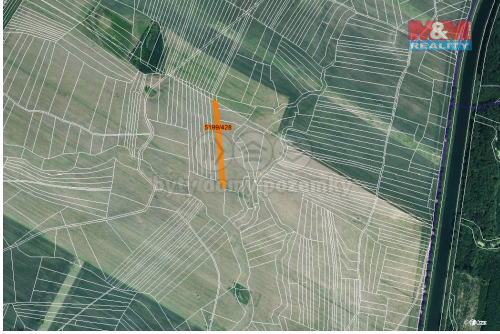

Prodej pole, 418 m², Bzenec

69681, Bzenec

79 000 Kč
za nemovitost

V případě více zájemců
může RK využít pro výběr
kupujícího formu aukce.

Vyřizuje

Sychrová Ivana

Tel.: 800 100 446

GSM: 296 399 006

E-mail: info@mmreality.cz

Celková plocha: 418 m²

Druh pozemku: zemědělská

Umístění objektu: okraj obce

POPIS NEMOVITOSTI: Prodej pozemku o výměře 418 m² v katastru obce Bzenec. Jedná se o ornou půdu, prodej podílu 1/6 z celkové výměry 2508 m².