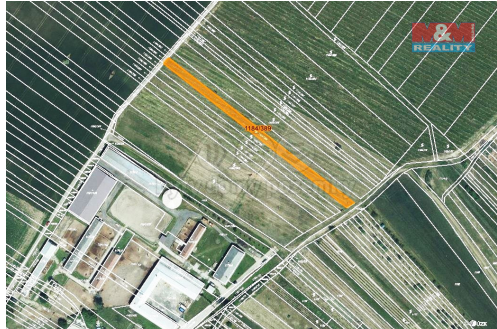

## Prodej vinice, 226 m<sup>2</sup>, Týnec na Moravě

69154, Týnec

**75 000 Kč**  
za nemovitost

V případě více zájemců  
může RK využít pro výběr  
kupujícího formu aukce.

Vyřizuje

**Sychrová Ivana****Tel.:** 800 100 446**GSM:** 296 399 006**E-mail:** [info@mmreality.cz](mailto:info@mmreality.cz)**Celková plocha:** 226 m<sup>2</sup>**Umístění objektu:** okraj obce**Druh pozemku:** zemědělská

**POPIS NEMOVITOSTI:** Prodej pozemku o výměře 226 m<sup>2</sup> v katastru obce Týnec na Moravě. Jedná se o vinici a podíl na cestě. Pozemek leží na okraji obce, prodej podílu 1/6 z celkové výměry 1359 m<sup>2</sup>.