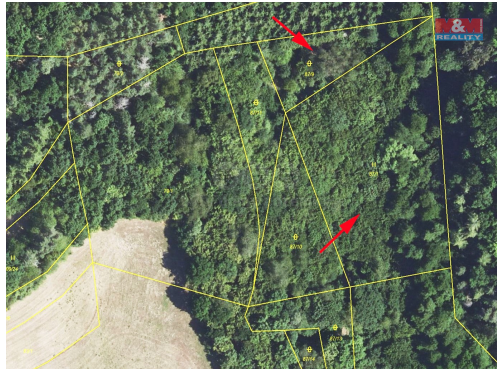

Prodej ostatní, 5712 m², Nezabudice

27023, Nezabudice

565 488 Kč

za nemovitost

výrazná sleva, cena 99,- Kč/m². V případě více zájemců může RK využít pro výběr kupujícího formu aukce.

Vyřizuje

Sychrová Ivana

Tel.: 800 100 446

GSM: 296 399 006

E-mail: info@mmreality.cz

Celková plocha: 5 712 m²

Druh pozemku: ostatní

Umístění objektu: okraj obce

POPIS NEMOVITOSTI: Prodej pozemku o výměře 5712 m² v katastru obce Nezabudice. Jedná se o ostatní plochu s porostem stromů (možno snadněji těžít než v lese), 2 na sebe navazující parcely, východní okraj lemuje lesní cesta a po okraji teče potok.