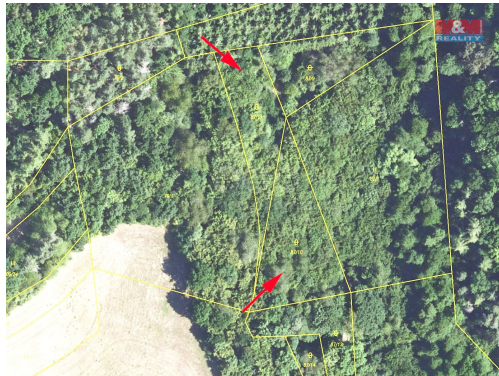

Prodej ostatní, 2544 m², Nezabudice

27023, Nezabudice

251 856 Kč

za nemovitost

výrazná sleva, cena 99,- Kč/m². V případě více zájemců může RK využít pro výběr kupujícího formu aukce.

Vyřizuje

Sychrová Ivana

Tel.: 800 100 446

GSM: 296 399 006

E-mail: info@mmreality.cz

Celková plocha: 2 544 m²

Umístění objektu: okraj obce

Druh pozemku:

ostatní

POPIS NEMOVITOSTI: Prodej pozemku o výměře 2544 m² v katastru obce Nezabudice. Jedná se o ostatní plochu s porostem stromů (možno snadněji těžit než v lese), 2 na sebe navazující parcely.