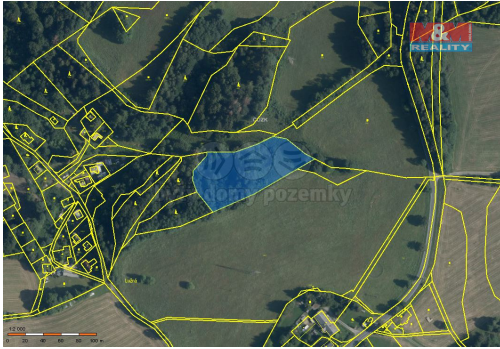

Prodej pozemku, 6278 m², Kopřivná - Lužná

78833, Kopřivná

182 000 Kč

za nemovitost

Informace u makléřky

Vyřizuje

Vařeková Hana

Tel.: 800 100 446

GSM: 296 399 006

E-mail: info@mmreality.cz

Celková plocha: 6 278 m²
Umístění objektu: klidná část obce

Druh pozemku: ostatní
Energetická náročnost: G - Mimořádně neehospodárná

POPIS NEMOVITOSTI: Nabízíme pozemek k prodeji s celkovou rozlohou 6278 m² veden jako ostatní plocha v katastru Lužná u Hanušovic obce Kopřivná, okres Šumperk. Na pozemku se nachází velké množství trvalých porostů, které mohou sloužit jako neocenitelný zdroj palivového dřeva a řeziva. Pozemek může být využíván i k rekreačním účelům. Nabízíme k prodeji unikátní nemovitost skrytou v klidné části obce, která je obklopena malebnou přírodou a čistým vzduchem. Nemovitost je v velmi dobrém stavu, což představuje méně starostí a větší prostor pro vaši kreativitu. Neztrácejte jedinečnou šanci stát se majitelem tohoto kousku klidu a inspirace. Kontaktujte nás pro další informace a domluvu prohlídky. Těšíme se na vaši návštěvu a příležitost splnit Vaše očekávání.