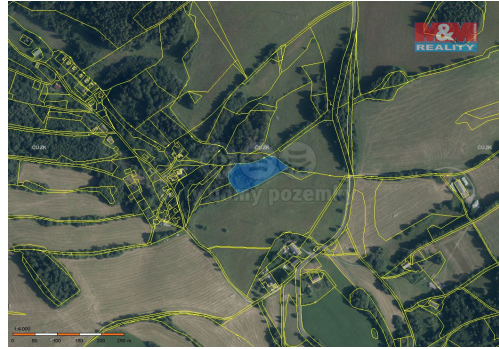

Prodej pozemku, 6278 m², Kopřivná - Lužná

78833, Kopřivná

182 000 Kč

za nemovitost

Informace u makléřky

Vyřizuje

Vařeková Hana

Tel.: 800 100 446

GSM: 296 399 006

E-mail: info@mmreality.cz

Celková plocha: 6 278 m²
Umístění objektu: klidná část obce

Druh pozemku: ostatní
Energetická náročnost: G - Mimořádně neehospodárná

POPIS NEMOVITOSTI: Nabízíme pozemek k prodeji s celkovou rozlohou 6278 m² veden jako ostatní plocha v katastru Lužná u Hanušovic obce Kopřivná, okres Šumperk. Na pozemku se nachází velké množství trvalých porostů, které mohou sloužit jako neocenitelný zdroj palivového dřeva a řeziva. Pozemek může být využíván i k rekreačním účelům. Nabízíme k prodeji unikátní nemovitost skrytou v klidné části obce, která je obklopena malebnou přírodou a čistým vzduchem. Nemovitost je v velmi dobrém stavu, což představuje méně starostí a větší prostor pro vaši kreativitu. Neztrácejte jedinečnou šanci stát se majitelem tohoto kousku klidu a inspirace. Kontaktujte nás pro další informace a domluvu prohlídky. Těšíme se na vaši návštěvu a příležitost splnit Vaše očekávání.