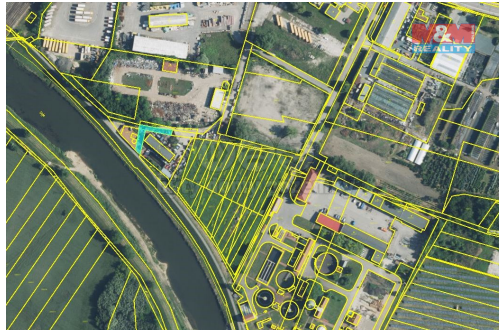

Prodej ostatní, 21 m², Břeclav

69006, Břeclav

144 000 Kč
za nemovitost

Vyřizuje

Sychrová Ivana

Tel.: 800 100 446

GSM: 296 399 006

E-mail: info@mmreality.cz

Celková plocha: 21 m²

Druh pozemku: ostatní

Umístění objektu: klidná část obce

POPIS NEMOVITOSTI: Prodej pozemku o výměře 21 m² v katastru obce Břeclav. Jedná se o ostatní plochu, která je využívána jako komunikace, prodej podílu 6/105 z celkové výměry 367 m².