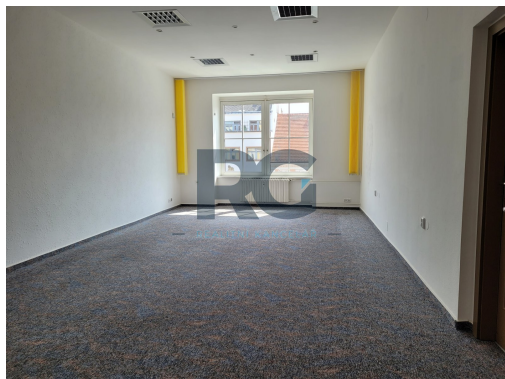

Pronájem kanceláře na Velkém náměstí, 38 m², Písek

Velké náměstí, Písek

5 900 Kč

za měsíc

+ zálohy 4 000,- Kč, bez kauce, provize RK 5 900,- Kč + DPH

Vyřizuje

Petr Valentík

Tel.: 382 212 148

GSM: +420 777 112 091

E-mail:

p.valentik@rgreality.cz

Plocha kanceláří:	38 m²	Druh objektu:	cihlová
Stav objektu:	po rekonstrukci	Druh prostor:	Kanceláře
Umístění objektu:	centrum obce	Komunikace:	dlážděná
Elektřina:	Elektro - 230 V	Voda:	Vodovod
Plyn:	Plynovod	Topení:	Ústřední - plynové
Odpad:	Kanalizace	Energetická náročnost:	D - Méně úsporná

POPIS NEMOVITOSTI: V zastoupení majitelů nabízíme k pronájmu reprezentativní kancelář s výhledem na Velké náměstí v Písku. Kancelář o výměře podlahové plochy 38,1 m² se nachází ve 2. patře administrativní budovy uprostřed náměstí. V kanceláři je klimatizační jednotka, nový koberec. Na každém patře budovy jsou k dispozici toalety (pánské a dámské) a společná kuchyňka. Budova disponuje výtahem.