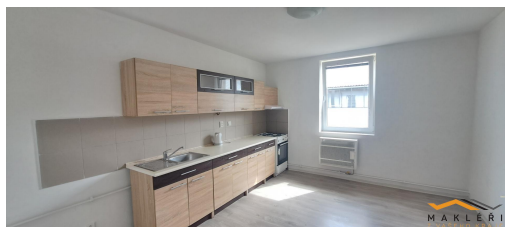

Jihlava, Pávovská - Pronájem, 2+1

Pávovská, 58601, Jihlava

12 500 Kč
za měsíc

Vyřizuje

Hromádka Jiří

Tel.: +420 605596960

GSM: +420 605596960

E-mail:

hromadka@jistypronajem.cz

Z

Dispozice bytu:	2+1	Podlaží v domě:	1
Počet podlaží v domě:	2	Celková podlahová plocha:	61 m²
Druh objektu:	cihlová	Stav objektu:	dobrý
Vlastnictví:	osobní	Umístění objektu:	klidná část obce
Doprava:	vlak; dálnice; silnice; MHD; autobus	Plyn:	Plynovod
Topení:	Lokální - plynové	Odpad:	Kanalizace

POPIS NEMOVITOSTI: Se souhlasem majitele Vám nabízíme tento hezký slunný byt v Jihlavě na ulici Pávovská. Jistě oceníte veeškerou občanskou vybavenost v dosahu od bytu, především zastávku mhd, která je hned za rohem. Dále je možné užívat dvůr k posezení, a odpočinku.

Při podpisu náj.smlouvy se hradí samotný nájem, zálohy na energie, vratná kauce a poplatek kanceláře.

V případě jakýchkoli dotazů mne neváhejte kontaktovat.