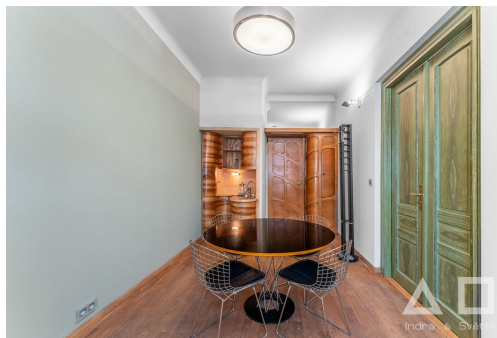

Pronájem - kanceláře, 42 m²

Krkonošská, Praha 2, Praha

16 000 Kč

za měsíc

Poplatky 1000 Kč/os./měs.
+ záloha na el.

Vyřizuje

PhDr. Pavel Světlík

Tel.: 775208434

GSM: 775 208 434

E-mail:

pavel.svetlik.reality@gmail.com

Plocha kanceláři:	42 m²	Druh objektu:	cihlová
Stav objektu:	po rekonstrukci	Druh prostor:	Kanceláře
Doprava:	MHD	Elektrina:	Elektro - 400 V
Telekomunikace:	Internet	Topení:	Lokální - elektrické

POPIS NEMOVITOSTI: Dovolujeme si Vám nabídnout k pronájmu reprezentativní kancelář o dvou místnostech a výměře 44 m² ve 4. NP činžovního domu v Krkonošské ulici na Praze 2 - Vinohrady, tři minuty chůze od metra a tram. stanice Jiřího z Poděbrad. Kancelářský prostor v art-deco stylu je orientován do klidné rezidentní ulice bez dopravního hluku. Je kompletně zařízený originálním na míru vyrobeným nábytkem. Hudební reprosoustava Bang Olufsen a kompletní ozvučení sadou vestavěných reproduktorů. K dispozici je toaleta a kuchyňský koutek. Podlahy - dřevěné. Vytápění - elektrické. Internet Vodafone. Prostor se nachází v kompletně rekonstruovaném činžovním domě s historizující fasádou v jedné z nejlepších vinohradských ulic v těsné blízkosti Riegrových sadů. V okolí je veškerá občanská vybavenost.