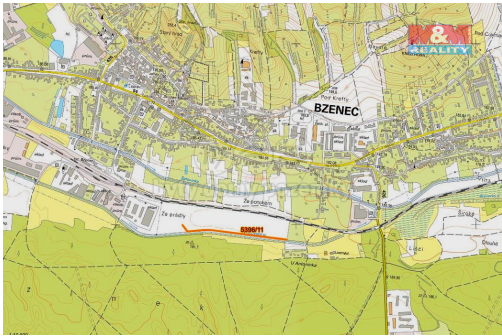

Prodej pole, 58 m², Bzenec

69681, Bzenec

44 000 Kč
za nemovitost

Vyřizuje

Sychrová Ivana

Tel.: 800 100 446

GSM: 296 399 006

E-mail: info@mmreality.cz

Celková plocha: 58 m²

Druh pozemku: zemědělská

Umístění objektu: okraj obce

POPIS NEMOVITOSTI: Prodej pozemku o výměře 58 m² v katastru obce Bzenec. Jedná se o ornou půdu, prodej podílu 1/26 z celkové výměry 1503 m². Podél pozemku teče potok.