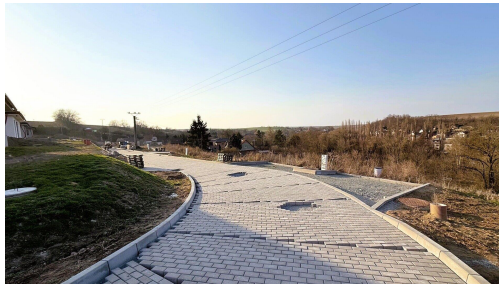

Pozemek na stavbu RD, Olovnice

Olovnice

3 800 000 Kč

za nemovitost

včetně poplatků RK

Vyřizuje

Jiří Háž

Tel.: 724 209 388

GSM: 724 209 388

E-mail: bhjvrk@gmail.com

Celková plocha: 882 m²

Charakter okolní zástavby: obytná

Druh pozemku:

pro bydlení

Doprava:

vlak; silnice; autobus

POPIS NEMOVITOSTI: Nabízíme k prodeji krásný stavební pozemek o výměře 817 m² na okraji obce Olovnice u Kralup nad Vltavou.

Inženýrské sítě: vodovodní přípojka, kanalizační přípojka, zakončené v šachtě na pozemku. Elektrina přivedena do elektroměrových pilířů postavených na hranici pozemku, součástí kupní ceny je jistič 3x25A.

Koeficient zastavěnosti je 0,35, tedy 35 % z výměry pozemku. Garáž může být součástí RD nebo samostatně stojící, dům může mít 1 NP a podkroví, směr hřebene může být kolmý i rovnoběžný s komunikací.

Obec Olovnice je velmi dobře dopravně dostupná, směr Praha, Slaný, Kralupy nad Vltavou, Kladno. Dopravní obslužnost je zajišťována autobusy a železnicí. V obci je mateřská škola, prodejna smíšeného zboží, restaurace, fotbalové hřiště, obecní úřad. Kolem obce vedou nově vybudované cyklostezky. V případě vašeho zájmu zašleme další dokumentaci.

Hypoteční úvěr Vám rádi vyřídíme.