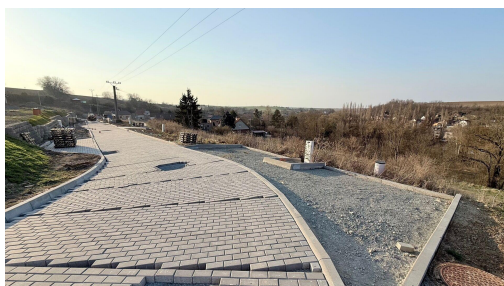

Pozemek na stavbu RD, Olovnice

Olovnice

3 800 000 Kč

za nemovitost

včetně poplatků RK

Vyřizuje

Jiří Háž

Tel.: 724 209 388

GSM: 724 209 388

E-mail: bhjvrk@gmail.com

Celková plocha: 882 m²

Charakter okolní zástavby: obytná

Druh pozemku:

pro bydlení

Doprava:

vlak; silnice; autobus

POPIS NEMOVITOSTI: Nabízíme k prodeji krásný stavební pozemek o výměře 817 m² na okraji obce Olovnice u Kralup nad Vltavou.

Inženýrské sítě: vodovodní přípojka, kanalizační přípojka, zakončené v šachtě na pozemku. Elektrina přivedena do elektroměrových pilířů postavených na hranici pozemku, součástí kupní ceny je jistič 3x25A.

Koeficient zastavěnosti je 0,35, tedy 35 % z výměry pozemku. Garáž může být součástí RD nebo samostatně stojící, dům může mít 1 NP a podkroví, směr hřebene může být kolmý i rovnoběžný s komunikací.

Obec Olovnice je velmi dobře dopravně dostupná, směr Praha, Slaný, Kralupy nad Vltavou, Kladno. Dopravní obslužnost je zajišťována autobusy a železnicí. V obci je mateřská škola, prodejna smíšeného zboží, restaurace, fotbalové hřiště, obecní úřad. Kolem obce vedou nově vybudované cyklostezky. V případě vašeho zájmu zašleme další dokumentaci.

Hypoteční úvěr Vám rádi vyřídíme.