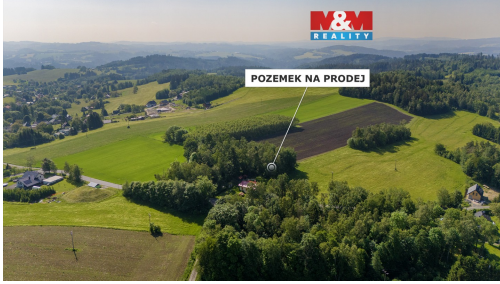

Prodej pozemku k bydlení, 963 m², Radčice

46822, Radčice

1 976 000 Kč
za nemovitost

Vyřizuje

Kozlova Anna

Tel.: 800 100 446

GSM: 296 399 006

E-mail: info@mmreality.cz

Celková plocha: 963 m²

Druh pozemku: pro bydlení

Umístění objektu: klidná část obce

POPIS NEMOVITOSTI: Slunce tu během dne volně prochází celým prostorem a dává pozemku přirozenou otevřenost, která se v praxi hodí jak pro stavbu domu, tak pro zahradu, která má čas i prostor růst. Rovinatý terén je jedna z hlavních výhod - nekomplikuje projekt, šetří náklady na úpravy a umožňuje začít stavět bez složitých terénních zásahů.

Pozemek má výměru 963 m² a nabízí dost místa pro dům, parkování i zázemí, aniž by působil stísněně. Elektrina je připravená přímo na hranici parcely, takže odpadá složité řešení přípojek. Vodu je možné řešit podle preferencí - vlastním vrtem, studnou nebo napojením na obecní vodovod.

Radčice působí klidně a stabilně. Není to izolované místo bez dostupnosti, ale tichá část obce, odkud je to autem pár minut do Jablonce nad Nisou, Tanvaldu i Železného Brodu. Díky tomu se dá dobře kombinovat každodenní život s prací ve městě a bydlením mimo ruch.

Dává smysl jak pro vlastní bydlení, kde člověk staví postupně a podle sebe, tak pro někoho, kdo hledá pozemek jako dlouhodobé