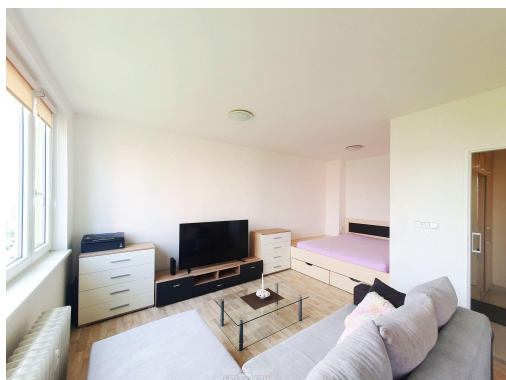

Moderní, světlé a slunné 1+kk, 31m², rezidence Topolová, P10 Záběhlice

Topolová, 10600, Praha 10, Praha

17 000 Kč
za měsíc

+ poplatky celkem 3.000
Kč, kauce 30.000 Kč,
provize 17.000 Kč

Vyřizuje

Kateřina Zelingrová

Tel.: +420 603 824 224

GSM: 603 824 224

E-mail:

katerina@praguereality.cz

Dispozice bytu:	1+kk	Podlaží v domě:	7
Počet podlaží v domě:	12	Celková podlahová plocha:	31 m²
Druh objektu:	panelová	Stav objektu:	po rekonstrukci
Vlastnictví:	osobní	Energetická náročnost:	B - Velmi úsporná

POPIS NEMOVITOSTI: K dlouhodobému pronájmu nabízíme moderní, krásně světlý a slunný byt 1+kk o výměře 31m² v 6.patře s výtahem v rezidenci Topolová.

Přímo před domem je zastávka autobusů na metro Skalka či Želivského, kousek od domu tram 22 a 26.

Byt je velmi hezky řešený, má vstupní předsíň, koupelnu se sprchou, samostatné WC, a dále pokoj s kuchyňským koutem a s odděleným spacím koutem.

V bytě zůstává vestavěná šatní skříň v předsíni, vestavěná postel s úložným prostorem, kuchyňská linka a všechny spotřebiče.

K nastěhování od 15.7.2026.

Nájemné 17.000 Kč + záloha na služby včetně elektřiny v bytě 3.000 Kč. Kauce 30.000, provize 17.000.