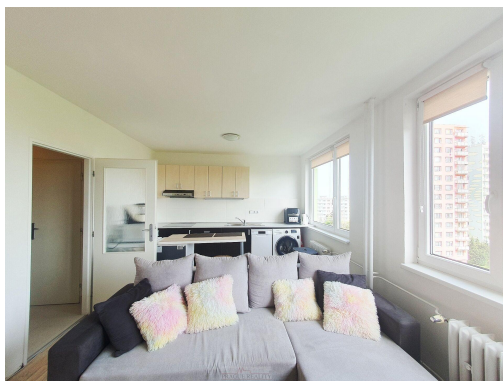

Moderní, světlé a slunné 1+kk, 31m², rezidence Topolová, P10 Záběhlice

Topolová, 10600, Praha 10, Praha

17 000 Kč
za měsíc

+ poplatky celkem 3.000
Kč, kauce 30.000 Kč,
provize 17.000 Kč

Vyřizuje

Kateřina Zelingrová

Tel.: +420 603 824 224

GSM: 603 824 224

E-mail:

katerina@praguereality.cz

Dispozice bytu:	1+kk	Podlaží v domě:	7
Počet podlaží v domě:	12	Celková podlahová plocha:	31 m²
Druh objektu:	panelová	Stav objektu:	po rekonstrukci
Vlastnictví:	osobní	Energetická náročnost:	B - Velmi úsporná

POPIS NEMOVITOSTI: K dlouhodobému pronájmu nabízíme moderní, krásně světlý a slunný byt 1+kk o výměře 31m² v 6.patře s výtahem v rezidenci Topolová.

Přímo před domem je zastávka autobusů na metro Skalka či Želivského, kousek od domu tram 22 a 26.

Byt je velmi hezky řešený, má vstupní předsíň, koupelnu se sprchou, samostatné WC, a dále pokoj s kuchyňským koutem a s odděleným spacím koutem.

V bytě zůstává vestavěná šatní skříň v předsíni, vestavěná postel s úložným prostorem, kuchyňská linka a všechny spotřebiče.

K nastěhování od 15.7.2026.

Nájemné 17.000 Kč + záloha na služby včetně elektřiny v bytě 3.000 Kč. Kauce 30.000, provize 17.000.