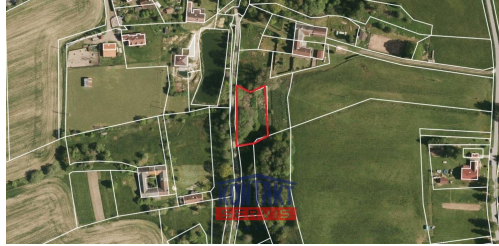

Prodej pozemku Rychnov u Nových Hradů

37333, Nové Hrady

490 000 Kč
za nemovitost

Vyřizuje

Petr Pekárek

Tel.: 605 238 493

GSM: +420 608 847 727

E-mail:

petr.pekarek@kontaktservis.cz

Celková plocha:

1 475 m²

Druh pozemku:

trvalý travní porost

POPIS NEMOVITOSTI: V zastoupení majitele nabízíme k prodeji pozemek na okraji obce Rychnov u Nových Hradů. Pozemek má výměru 1 475 m² a v současné době je vedený jako trvalý travní porost. Přístup na pozemek je z obecní asfaltové komunikace.