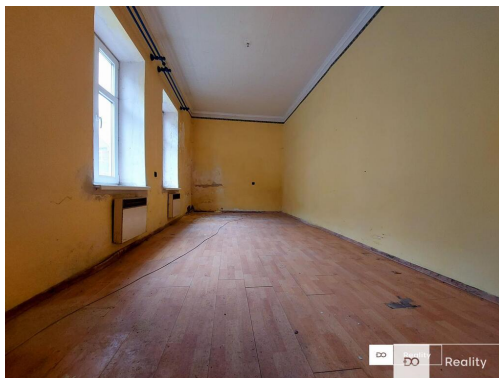

Prodej - Nájemní domy

číslo zakázky: 1828

Prodej investičního bytového domu, 3 190 000,- Kč, Desná

Krkonošská, Desná

3 190 000 Kč
za nemovitost

Výměry ploch jsou
orientační

Vyřizuje

Milan Špinko

GSM: +420 733715252

E-mail:

milan.spinka@edoreality.cz

Plocha parcely: 200 m²

Energetická náročnost: G - Mimořádně
nehospodárná

POPIS NEMOVITOSTI: Velmi rád Vám v zastoupení majitele nabízím ke koupi zajímavou investiční příležitost, a to cihlový bytový dům, který se nachází u hlavní silnice v obci Desná, v ulici Krkonošská. Objekt byl postaven koncem devatenáctého století jako samostatně stojící podsklepený dvoupodlažní dům s využitelným podkrovím pod sedlovou střechou, na vlastním pozemku o výměře 623 m².

Dispozičně je nemovitost řešena takto: v suterénu se nachází středová chodba se skladovými prostory po obou stranách chodby, v přízemí je pak byt o velikosti 3+1 a v prvním patře byt 2+1. V podkroví je jednotka o velikosti 1+1 s vlastním sociálním zařízením a navazujícím schodištěm do podstřeší. Na nemovitosti je nutná celková rekonstrukce včetně veškerých vnitřních inženýrských sítí, výměny dřevěných oken, úpravy podlah a omítek včetně fasády. Objekt je napojen na všechny dostupné sítě: elektřina, vodovod, kanalizace bude pak řešena tento rok a možnost připojení již bude na novém majiteli. Jedná se o lokalitu turisticky vyhledávanou s blízkostí sjezdařských a běžkařských tras. Pro více informací a domluvení prohlídky volejte makléře.