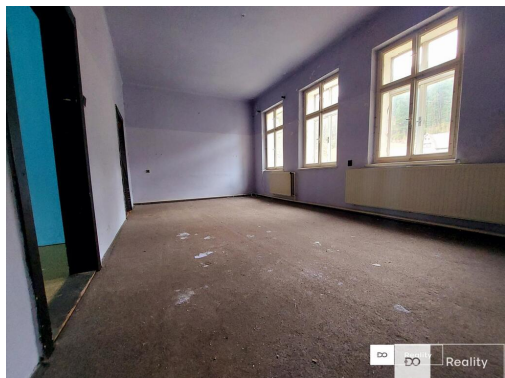

Prodej - Nájemní domy

číslo zakázky: 1828

Prodej investičního bytového domu, 3 190 000,- Kč, Desná

Krkonošská, Desná

3 190 000 Kč
za nemovitost

Výměry ploch jsou
orientační

Vyřizuje

Milan Špinko

GSM: +420 733715252

E-mail:

milan.spinka@edoreality.cz

Plocha parcely: 200 m²

Energetická náročnost: G - Mimořádně
nehospodárná

POPIS NEMOVITOSTI: Velmi rád Vám v zastoupení majitele nabízím ke koupi zajímavou investiční příležitost, a to cihlový bytový dům, který se nachází u hlavní silnice v obci Desná, v ulici Krkonošská. Objekt byl postaven koncem devatenáctého století jako samostatně stojící podsklepený dvoupodlažní dům s využitelným podkrovím pod sedlovou střechou, na vlastním pozemku o výměře 623 m².

Dispozičně je nemovitost řešena takto: v suterénu se nachází středová chodba se skladovými prostory po obou stranách chodby, v přízemí je pak byt o velikosti 3+1 a v prvním patře byt 2+1. V podkroví je jednotka o velikosti 1+1 s vlastním sociálním zařízením a navazujícím schodištěm do podstřeší. Na nemovitosti je nutná celková rekonstrukce včetně veškerých vnitřních inženýrských sítí, výměny dřevěných oken, úpravy podlah a omítek včetně fasády. Objekt je napojen na všechny dostupné sítě: elektřina, vodovod, kanalizace bude pak řešena tento rok a možnost připojení již bude na novém majiteli. Jedná se o lokalitu turisticky vyhledávanou s blízkostí sjezdařských a běžkařských tras. Pro více informací a domluvení prohlídky volejte makléře.