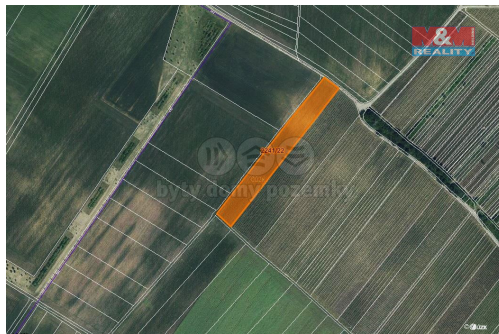

Prodej pole, 612 m², Hrušky

69156, Hrušky

115 000 Kč

za nemovitost

V případě více zájemců může RK využít pro výběr kupujícího formu aukce.

Vyřizuje

Sychrová Ivana

Tel.: 800 100 446

GSM: 296 399 006

E-mail: info@mmreality.cz

Celková plocha: 612 m²

Umístění objektu: okraj obce

Druh pozemku: zemědělská

POPIS NEMOVITOSTI: Prodej pozemku o výměře 612 m² v katastru obce Hrušky. Jedná se o ornou půdu, prodej podílu 1/16 z celkové výměry 9800 m².