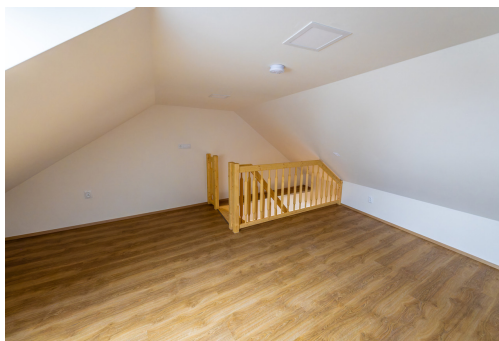

Moderní bydlení s privátní zahradou pro vás stavíme v centru Jihlavy na ulici Divadelní.

Divadelní, 58601, Jihlava

4 600 000 Kč

za nemovitost

včetně provize RK

Vyřizuje

Lukáš Koděra

Tel.: 739 641 944

GSM: 739 641 944

E-mail: info@lk-real.cz

Dispozice bytu:	1+kk	Podlaží v domě:	4
Počet podlaží v domě:	4	Celková podlahová plocha:	63 m²
Druh objektu:	cihlová	Stav objektu:	po rekonstrukci
Vlastnictví:	osobní	Umístění objektu:	centrum obce
Doprava:	vlak; dálnice; MHD; autobus	Občanská vybavenost:	Škola; Školka; Zdravotnická zařízení; Pošta; Supermarket; Kompletní síť obchodů a služeb
Elektrina:	Elektro - 230 V	Voda:	Vodovod
Topení:	Ústřední - dálkové	Odpad:	Kanalizace
Energetická náročnost:	D - Nevyhovující		

POPIS NEMOVITOSTI: Vítejte v Rezidenci Divadelní20 luxusních bytů s privátní zahradou v centru JihlavyPočátek výstavby březen 2024 a předpokládaný termín ukončení výstavby prosinec 2025 Nabízíme prodej bytu 1+KK - 4A2 o ploše 36,3 m² + komora(Alkovna) 25,8m², který najdete v podkroví s výhledem do ul. Komenského, orientovaný na severovýchod. Uvedená cena je vč. DPH, podílu na pozemku, zahradě a osazení elektroměru. V nabídce máme 13 bytů velikosti 2+KK, 6 bytů 1+KK a jeden byt 3+KK. Klienti mají možnost výběru ze standardního vybavení (podlahové krytiny, dlažby, obklady, sanita s bateriemi, dveře s obložkovými zárubněmi), případně zvolit nadstandard. K bytové jednotce či ateliéru je možné si dokoupit sklep.