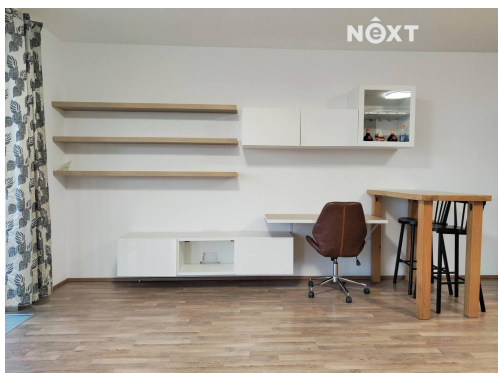

Pronájem byt 2+kk, 56m²

Horolezecká, 10200, Praha 15, Praha

26 000 Kč
za měsíc

+ služby a elektřina

Vyřizuje

Pavel Kaňkovský

GSM: +420 725 173 088

E-mail:

info@nextreality.cz

Dispozice bytu:	2+kk	Podlaží v domě:	11
Počet podlaží v domě:	14	Celková podlahová plocha:	56 m²
Druh objektu:	cihlová	Stav objektu:	novostavba
Vlastnictví:	osobní	Energetická náročnost:	G - Mimořádně nehospodárná

POPIS NEMOVITOSTI: Pronájem bytu 2+kk s balkonem, 56 m², garážové stání, sklep, Praha 10, ul. Horolezecká. Tento útulný byt se nachází v jedenáctém podlaží novostavby se dvěma výťahy, v klidné ulici městské části Hostivař. Interiér bytu se skládá z obývacího pokoje spojeného s vybavenou kuchyňskou linkou, samostatné ložnice s vestavěnou skříní, dále koupelny a chodby s další skříní. Koupelnové jádro se sprchovým koutem a umyvadlem, toaleta samostatně. Plovoucí podlahy v kombinaci s dlažbou. K dispozici je garážové stání a sklepní kóje. Klidná lokalita plná zeleně s dostatkem míst pro volnočasové aktivity a s dobrou dostupností do centra města. Volné ihned pro dlouhodobý nájem. Pro více informací volejte makléře. Pro komunikaci uvádějte evidenční číslo zakázky N104996.