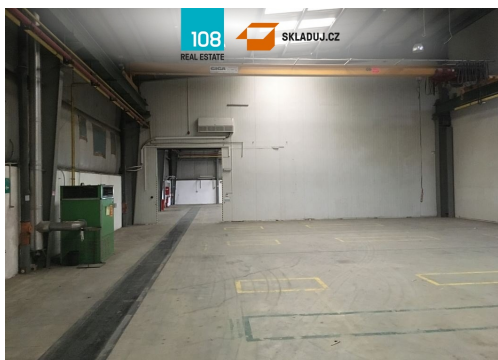

Průmyslový areál Okrouhlá, pronájem skladových prostor

35002, Jesenice, Okrouhlá

Neuvedeno

za m²/měsíc

dohodou, na vyžádání

Vyřizuje

Eva Nováková

Tel.: +420 222 211 464

GSM: +420 774 881 774

E-mail:

skladuj@skladuj.cz

Celková plocha:	1700 m ²	Počet podlaží:	1
Druh objektu:	skeletová	Stav objektu:	velmi dobrý
Účel budovy:	Sklad	Ostatní:	Parkoviště
Energetická náročnost:	G - Mimořádně nevhodná		

POPIS NEMOVITOSTI: Na základě přímého pověření majitele (neplatíte provizi) Vám nabízíme k pronájmu výrobní halu v obci Okrouhlá mezi městy Cheb a Kynšperk nad Ohří.

Specifikace

- světlá výška 5 m
- vysokozátěžová podlaha
- portálové jeřáby
- kancelářské a sociální zázemí
- vytápění plynovými kotly
- celková výměra areálu je 16 300 m² s dostatkem zpevněných ploch pro manipulaci