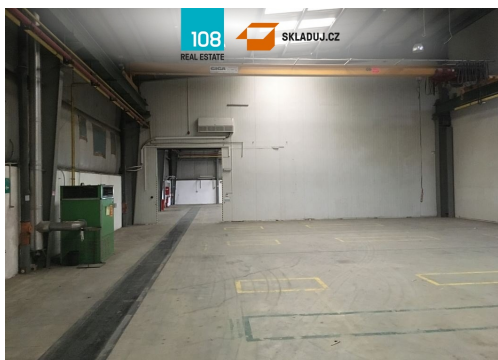

Průmyslový areál Okrouhlá, pronájem skladových prostor

35002, Jesenice, Okrouhlá

Neuvedeno

za m²/měsíc

dohodou, na vyžádání

Vyřizuje

Eva Nováková

Tel.: +420 222 211 464

GSM: +420 774 881 774

E-mail:

skladuj@skladuj.cz

Celková plocha:	3400 m ²	Počet podlaží:	1
Druh objektu:	skeletová	Stav objektu:	velmi dobrý
Účel budovy:	Sklad	Ostatní:	Parkoviště
Energetická náročnost:	G - Mimořádně nevhodná		

POPIS NEMOVITOSTI: Na základě přímého pověření majitele (neplatíte provizi) Vám nabízíme k pronájmu výrobní halu v obci Okrouhlá mezi městy Cheb a Kynšperk nad Ohří.

Specifikace

- světlá výška 5 m
- vysokozátěžová podlaha
- portálové jeřáby
- kancelářské a sociální zázemí
- vytápění plynovými kotly
- celková výměra areálu je 16 300 m² s dostatkem zpevněných ploch pro manipulaci