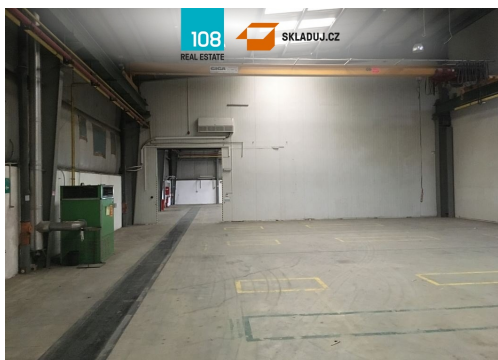

Průmyslový areál Okrouhlá, pronájem skladových prostor

35002, Jesenice, Okrouhlá

Neuvedeno

za m²/měsíc

dohodou, na vyžádání

Vyřizuje

Eva Nováková

Tel.: +420 222 211 464

GSM: +420 774 881 774

E-mail:

skladuj@skladuj.cz

Celková plocha:	3400 m ²	Počet podlaží:	1
Druh objektu:	skeletová	Stav objektu:	velmi dobrý
Účel budovy:	Sklad	Ostatní:	Parkoviště
Energetická náročnost:	G - Mimořádně nevhospodárná		

POPIS NEMOVITOSTI: Na základě přímého pověření majitele (neplatíte provizi) Vám nabízíme k pronájmu výrobní halu v obci Okrouhlá mezi městy Cheb a Kynšperk nad Ohří.

Specifikace

- světlá výška 5 m
- vysokozátěžová podlaha
- portálové jeřáby
- k dispozici kancelářské a sociální zázemí
- vytápění plynovými kotly
- celková výměra areálu je 16 300 m² s dostatkem zpevněných ploch pro manipulaci