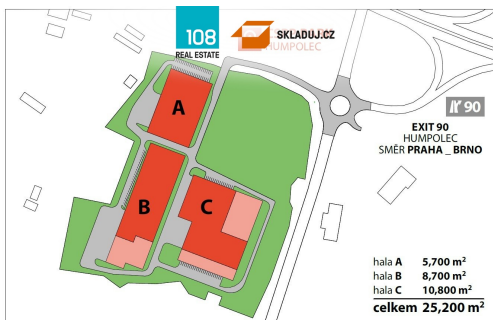

Průmyslový park Pelhřimov, pronájem skladových prostor

Pelhřimov

Neuvedeno

za m²/měsíc

dohodou, na vyžádání