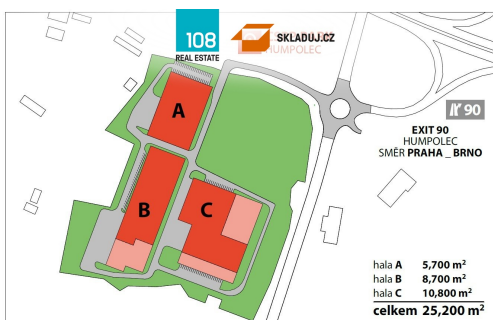

Průmyslový park Pelhřimov, pronájem skladových prostor

Pelhřimov

Neuvedeno

za m²/měsíc

dohodou, na vyžádání