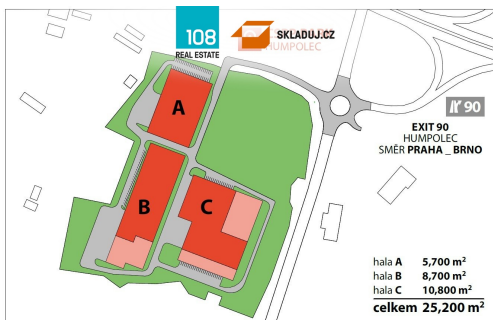

Průmyslový park Pelhřimov, pronájem skladových prostor

Pelhřimov

Neuvedeno
za m²/měsíc

dohodou, na vyžádání