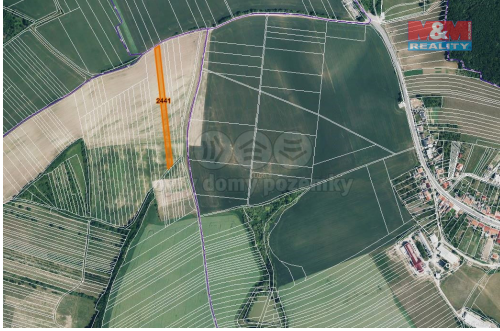

Prodej pole, 719 m², Stavěšice

69638, Stavěšice

169 000 Kč

za nemovitost

V případě více zájemců může RK využít pro výběr kupujícího formu aukce.

Vyřizuje

Sychrová Ivana

Tel.: 800 100 446

GSM: 296 399 006

E-mail: info@mmreality.cz

Celková plocha: 719 m²

Druh pozemku:

zemědělská

Umístění objektu: okraj obce

POPIS NEMOVITOSTI: Prodej pozemku o výměře 719 m² v katastru obce Stavěšice. Jedná se o ornou půdu, pozemek leží na okraji obce, prodej podílu 1/6 z celkové výměry 4316 m².