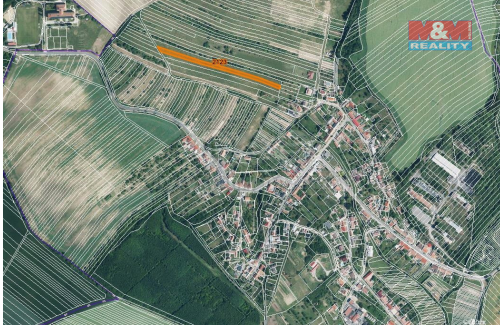

Prodej pole, 616 m², Stavěšice

69638, Stavěšice

**357 000 Kč**

za nemovitost

V případě více zájemců
může RK využít pro výběr
kupujícího formu aukce.

Vyřizuje

Sychrová Ivana**Tel.:** 800 100 446**GSM:** 296 399 006**E-mail:** info@mmreality.cz**Celková plocha:** 616 m²**Umístění objektu:** okraj obce**Druh pozemku:** zemědělská

POPIS NEMOVITOSTI: Prodej pozemku o výměře 616 m² v katastru obce Stavěšice. Jedná se o ornou půdu, 2 na sebe navazující parcely, které leží na okraji obce, prodej podílu 1/6 z celkové výměry 3699 m².