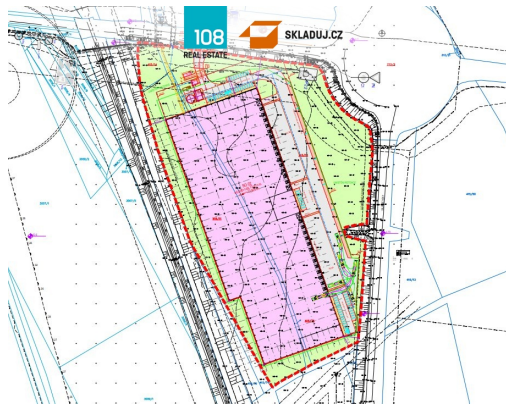

Průmyslový areál Lovosice , pronájem skladových prostor

Terezínská, 41002, Lovosice

Neuvedeno

za m²/měsíc

dohodou, na vyžádání

Vyřizuje

Eva Nováková

Tel.: +420 222 211 464

GSM: +420 774 881 774

E-mail:

skladuj@skladuj.cz

Celková plocha:	10000 m²
Druh objektu:	skeletová
Účel budovy:	Sklad
Energetická náročnost:	G - Mimořádně neehospodárná

Počet podlaží:	1
Stav objektu:	velmi dobrý
Ostatní:	Parkoviště

POPIS NEMOVITOSTI: Na základě přímého pověření majitele, Vám nabízíme skladové a výrobní prostory, které jsou vhodné pro skladování či lehkou výrobu.

K dispozici
budova Hall A, plocha: 10 000-24 744 m², dostupné 12+ měsíců

Specifikace

- Zatížení podlahy: 5 tun/m²
- (3,2 tuny na stojanovou nohu 12 × 14 cm)
- Sloupy v modulárním systému 12 × 24 m
- Rozměry: vjezdové dveře 4 × 4,5 m,
- dveře nakládací rampy 2,7 × 3 m
- Klimatizovaná kancelářská jednotka

Lokalita