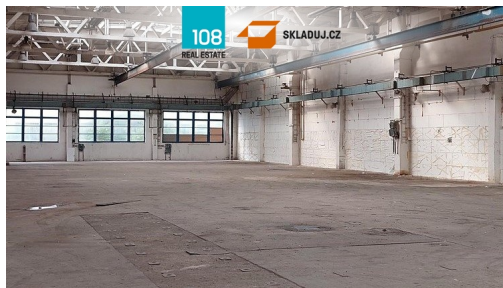

Průmyslový park Český Brod, pronájem skladových prostor

Klučovská, 28201, Český Brod

Neuvedeno

za m²/měsíc

dohodou, na vyžádání

Vyřizuje

Eva Nováková

Tel.: +420 222 211 464

GSM: +420 774 881 774

E-mail:

skladuj@skladuj.cz

Celková plocha:	3600 m²
Druh objektu:	skeletová
Účel budovy:	Sklad
Energetická náročnost:	G - Mimořádně nevhodná

Počet podlaží:	1
Stav objektu:	velmi dobrý
Ostatní:	Parkoviště

POPIS NEMOVITOSTI: Na základě přímého pověření majitele (neplatíte provizi), Vám nabízíme pronájem skladu v Českém Brodě, který je vhodný pro skladování či lehkou výrobu

K dispozici
budova Hall A, plocha: 4 300 m², dostupné ihned

Specifikace

- nosnost 5t/m²
- sv. výška 6,5 až 9 m
- kvalita B
- výroba dohodou
- přímý vjezd
- vjezdová vrata 5x5 m
- vysoce zátěžová podlaha
- zavedena el. 400/220, plyn, voda, kanalizace
- součástí haly jsou tři kanceláře a nové sociální zázemí
- výška pod vazníky 6,5 m