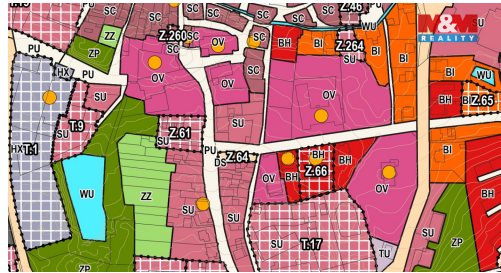

Prodej dvou rodinných domů v České Kamenici, ul. Lipová

Lipová, 40721, Česká Kamenice

8 840 000 Kč
za nemovitost

Vyřizuje
Šmirklová Lucie
Tel.: 800 100 446
GSM: 296 399 006
E-mail: info@mmreality.cz

Poloha objektu:	samostatný	Druh objektu:	smíšená
Stav objektu:	dobrý	Počet podlaží v objektu:	3
Typ domu:	přízemní	Užitná plocha:	1225 m ²
Umístění objektu:	centrum obce	Energetická náročnost:	G - Mimořádně nevhodná

POPIS NEMOVITOSTI: Prodej dvou domů č.p. 103 a č.p. 119. Oba domy jsou v České Kamenici v ulici Lipová a Tovární. Mají společnou zahradu a dají se užívat i samostatně. Vytápění řešeno 2 kotli na plyn. Připojeno na veřejný vodovod a kanalizaci. Elektrikna 230V, 380V, noční proud. Vila je celá podsklepená, jak vidíte na fotkách je to bývalé muzeum psacích i šicích strojů. V patře je velký byt. Podkroví lze po úpravách také obývat. Domy jsou vhodné pro sídlo firmy, nájemní byty, ubytovací zařízení, sklady a další možnosti. Po změně územního plánu je celá nemovitost vedena jako SU plochy smíšené obytné všeobecné. Zelený dům má v patře velký byt 5+1 a vedle něj obrovský půdní prostor. V celém přízemí jsou velké garáže a samostatné toalety. Oba domy mají spoustu možností využití. Všechny technické informace jsou u vaší realitní makléřky Lucie.