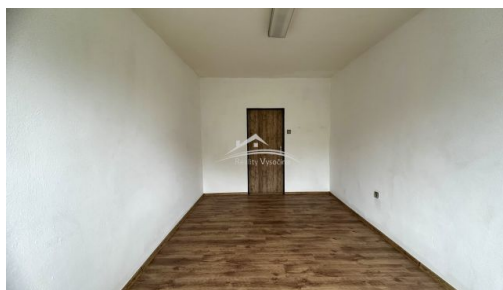

Pronájem kanceláře 15 m2, Pelhřimov

Pražská, 39301, Pelhřimov

1 500 Kč

za měsíc

+ energie a služby
1800,-Kč +DPH + provize
RK

Vyřizuje

Adam Chlubný

Tel.: 722 774 534

GSM: +420722774534

E-mail:

chlubny.adam@gmail.com

Plocha kanceláři:	15 m²	Druh objektu:	panelová
Stav objektu:	velmi dobrý	Druh prostor:	Kanceláře
Ostatní:	Parkoviště; Sociální zařízení	Umístění objektu:	klidná část obce
Doprava:	MHD; autobus	Elektrina:	Elektro - 230 V
Voda:	Vodovod	Topení:	Jiné
Odpad:	Kanalizace	Energetická náročnost:	G - Mimořádně neohospodárná

POPIS NEMOVITOSTI: Nabízíme Vám pronájem pěkné kanceláře o velikosti 15 m2 ve 3. patře administrativní budovy. Tato kancelář je vybavena ústředním topením, elektřinou 220 V, osvětlením a plastovými okny. Sociální zařízení je k dispozici na patře. Budova se nachází v ulici Pražská, jen 50 metrů od městského úřadu a 300 metrů od Svatovítského náměstí. Parkování je možné po domluvě v areálu, případně není problém zaparkovat v blízkosti. Pro zajištění pronájmu je nutné složit jistotu ve výši dvou nájmu a zaplacení provize RK. Tento prostor je ideální pro malé firmy, start-upy nebo jednotlivce hledající klidné a funkční pracovní prostředí v centru města. Pro bližší informace nebo prohlídku nás kontaktujte. Ihned Volné!