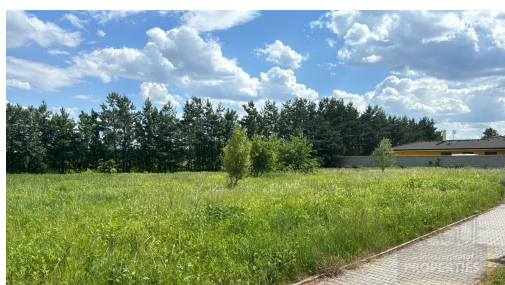

Stavební pozemek, ul. Generála Lišky, Stará Boleslav

Generála Lišky, Brandýs nad Labem-Stará Boleslav

8 900 Kč
za m²

Vyřizuje

Prague Properties

Tel.: +420 777 925 555

GSM: 777925555

E-mail:

prodej@pi-properties.cz

Celková plocha: 948 m²

Inženýrské sítě: vodovod; kanalizace;
plyn; elektřina

Komunikace: asfaltová

Druh pozemku: pro bydlení

Umístění objektu: klidná část obce

POPIS NEMOVITOSTI: Pěkný stavební pozemek v klidné rezidenční zástavbě ve Staré Boleslavi vhodný na stavbu rodinného domu, představuje ideální možnost pro ty, kteří hledají klidné a příjemné místo k bydlení s dobrou dostupností do Prahy.

Celkem jsou k dispozici 3 stavební parcely, každá o výměře 795m² m², 948m² a 1112m².

Každá parcela má zkolaudovanou přípojku vodovodu, kanalizace a plynu, což usnadňuje proces stavebního povolení a zahájení výstavby.

Umístění poblíž golfového hřiště a jezer přináší další výhody pro potenciální obyvatele, jako je možnost rekreace, sportovní aktivity a příjemné venkovní prostředí pro relaxaci a odpočinek.

Stará Boleslav je historicky významné místo, jedná se o nejstarší poutní místo v českých zemích a od roku 1992 je centrum města historickou památkovou zónou. Vynikající dopravní dostupnost do Prahy 15 min. metro Praha - Černý Most.