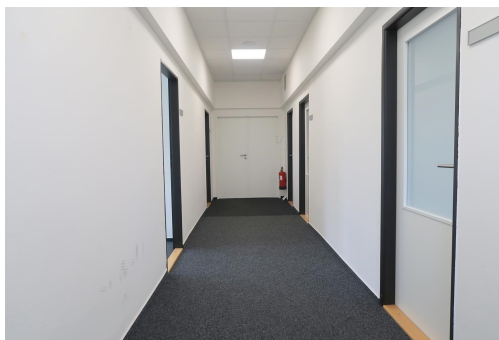

Pronájem kanceláře, 150 m², Rychtaříkova, Plzeň

Rychtaříkova, 32600, Plzeň 2-Slovany, Plzeň

Neuvedeno

za měsíc

Cena pronájmu k jednání.

Vyřizuje

Petr Uhlíř

Tel.: 725293828

GSM: 725293828

E-mail: uhlir@vholding.cz

Plocha kanceláří:	150 m²	Druh objektu:	skeletová
Stav objektu:	po rekonstrukci	Druh prostor:	Kanceláře
Ostatní:	Výtah	Doprava:	vlak; dálnice; silnice; MHD
Elektřina:	Elektro - 230 V; Elektro - 380 V	Voda:	Místní zdroj vody; Vodovod
Telekomunikace:	Telefon; Internet	Plyn:	Plynovod
Topení:	Ústřední - dálkové	Energetická náročnost:	D - Méně úsporná

POPIS NEMOVITOSTI: V přímém zastoupení majitele Vám nabízíme k pronájmu nebytové prostory o velikosti 150 m², umístěné ve třetím podlaží polyfunkční budovy v Plzni Slovanech. Kanceláře aktuálně prochází kompletní rekonstrukcí s možností úpravy dispozice na míru novému nájemci. Standardem je klimatizace, LED světla, zasíťování, vlastní kuchyňka a sociální zařízení. Možnost parkování na vlastním pozemku a pronájmu skladových prostor v 1.PP budovy. Doporučuji prohlídku!