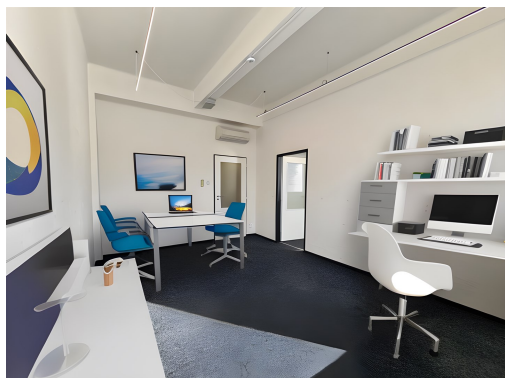

Pronájem kanceláře, 150 m², Rychtaříkova, Plzeň

Rychtaříkova, 32600, Plzeň 2-Slovany, Plzeň

Neuvedeno

za měsíc

Cena pronájmu k jednání.

Vyřizuje

Petr Uhlíř

Tel.: 725293828

GSM: 725293828

E-mail: uhlir@vholding.cz

Plocha kanceláří:	150 m²	Druh objektu:	skeletová
Stav objektu:	po rekonstrukci	Druh prostor:	Kanceláře
Ostatní:	Výtah	Doprava:	vlak; dálnice; silnice; MHD
Elektřina:	Elektro - 230 V; Elektro - 380 V	Voda:	Místní zdroj vody; Vodovod
Telekomunikace:	Telefon; Internet	Plyn:	Plynovod
Topení:	Ústřední - dálkové	Energetická náročnost:	D - Méně úsporná

POPIS NEMOVITOSTI: V přímém zastoupení majitele Vám nabízíme k pronájmu nebytové prostory o velikosti 150 m², umístěné ve třetím podlaží polyfunkční budovy v Plzni Slovanech. Kanceláře aktuálně prochází kompletní rekonstrukcí s možností úpravy dispozice na míru novému nájemci. Standardem je klimatizace, LED světla, zasíťování, vlastní kuchyňka a sociální zařízení. Možnost parkování na vlastním pozemku a pronájmu skladových prostor v 1.PP budovy. Doporučuji prohlídku!