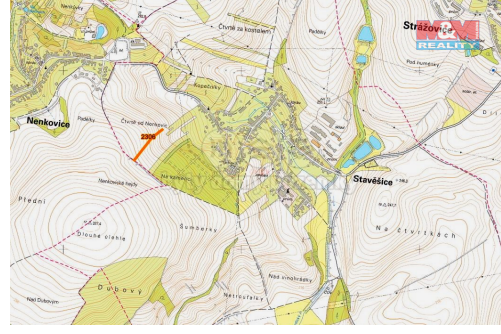

Prodej pole, 531 m², Stavěšice

69638, Stavěšice

252 000 Kč

za nemovitost

V případě více zájemců
může RK využít pro výběr
kupujícího formu aukce.

Vyřizuje

Sychrová Ivana

Tel.: 800 100 446

GSM: 296 399 006

E-mail: info@mmreality.cz

Celková plocha: 531 m²

Druh pozemku: zemědělská

Umístění objektu: okraj obce

POPIS NEMOVITOSTI: Prodej pozemku o výměře 531 m² v katastru obce Stavěšice. Jedná se o 2 na sebe navazující parcely orné půdy, leží na okraji obce, prodej podílu 1/6 z celkové výměry 3191 m².