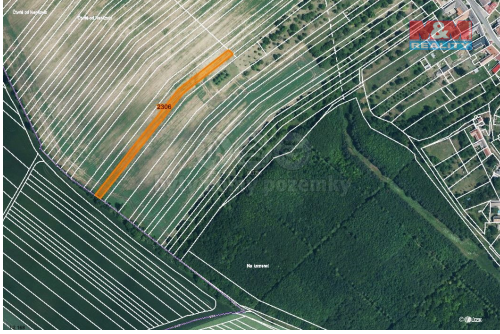

Prodej pole, 531 m², Stavěšice

69638, Stavěšice

**252 000 Kč**

za nemovitost

V případě více zájemců
může RK využít pro výběr
kupujícího formu aukce.

Vyřizuje

Sychrová Ivana**Tel.:** 800 100 446**GSM:** 296 399 006**E-mail:** info@mmreality.cz**Celková plocha:** 531 m²**Druh pozemku:** zemědělská**Umístění objektu:** okraj obce

POPIS NEMOVITOSTI: Prodej pozemku o výměře 531 m² v katastru obce Stavěšice. Jedná se o 2 na sebe navazující parcely orné půdy, leží na okraji obce, prodej podílu 1/6 z celkové výměry 3191 m².